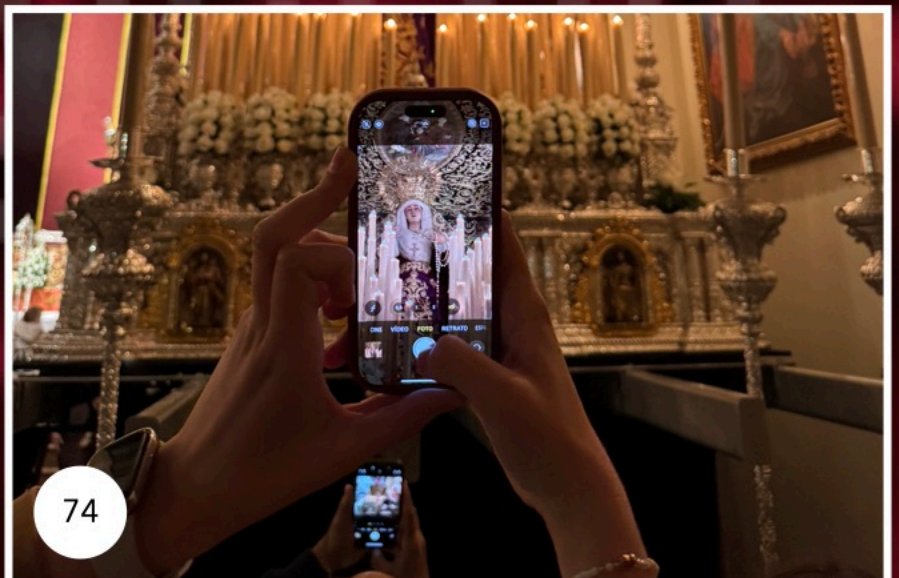

MARTES SANTO

03:00
horas

◀ Nueva Esperanza: Carril de Gamarra

04:00
horas

● Nueva Esperanza: Encierro (04:30)