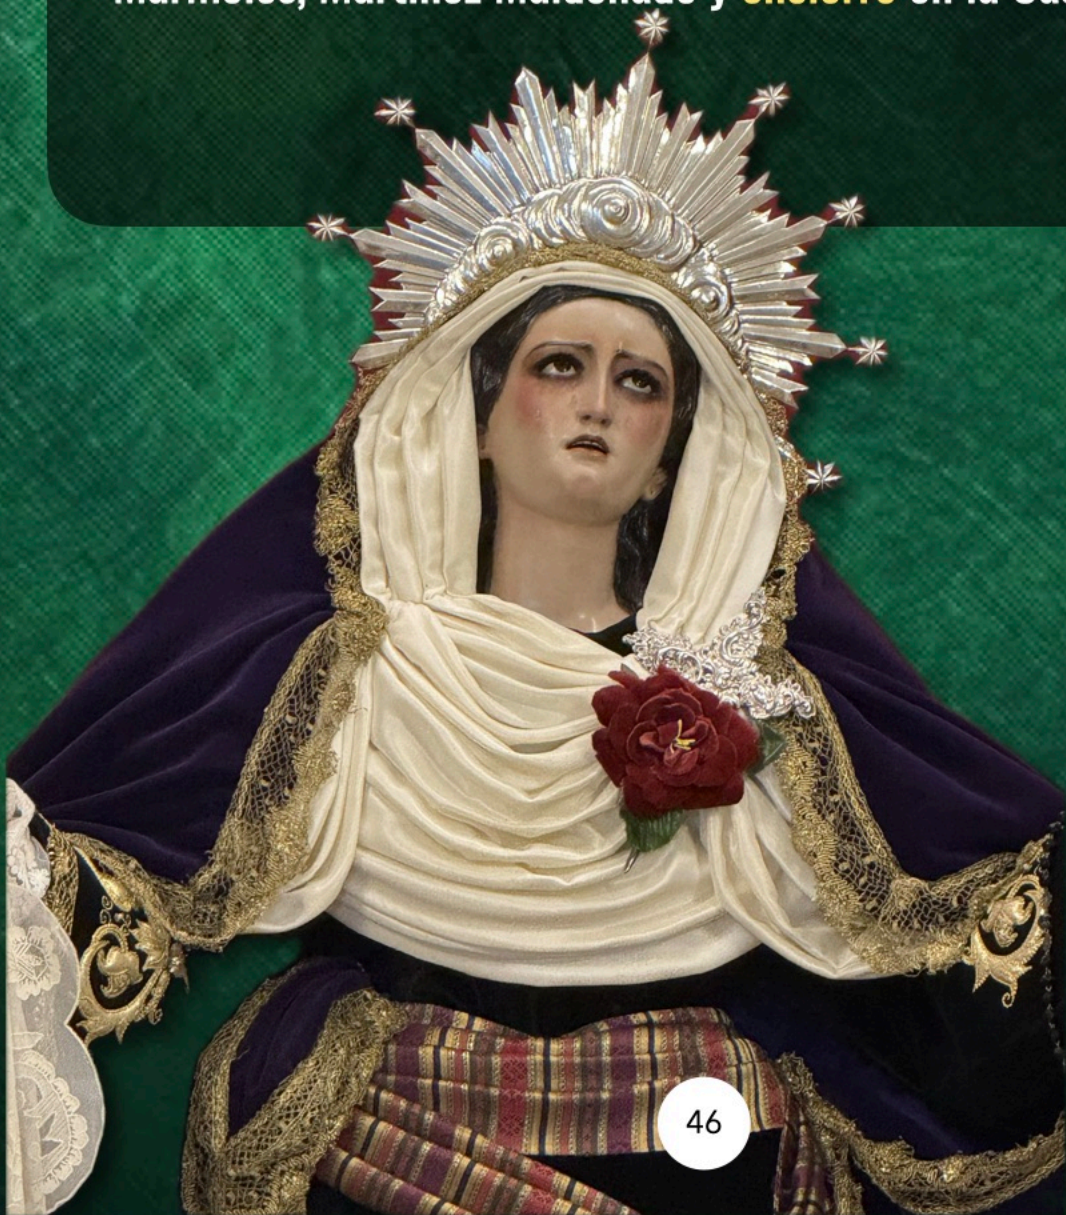

ERMITA DE ZAMARRILLA

Salida desde la Casa Hermandad, Martínez Maldonado, **Mármoles**, **Puente de la Aurora**, Pasillo de Santa Isabel, Cisneros, Especería, Plaza de la Constitución, Tribuna Principal, Marqués de Larios, Martínez, Atarazanas, Torregorda, Alameda Principal, Plaza de La Marina, Molina Lario, Torre Sur, Plaza del Obispo, Molina Lario, Plaza del Siglo, Plaza del Carbón, Calderería, Plaza de Uncibay, Méndez Núñez, Tejón y Rodríguez, Carretería, **Tribuna de los Pobres**, Pasillo de Santa Isabel, Puente de la Aurora, Mármoles, Martínez Maldonado y **encierro** en la Casa Hermandad.

Recomendación

46